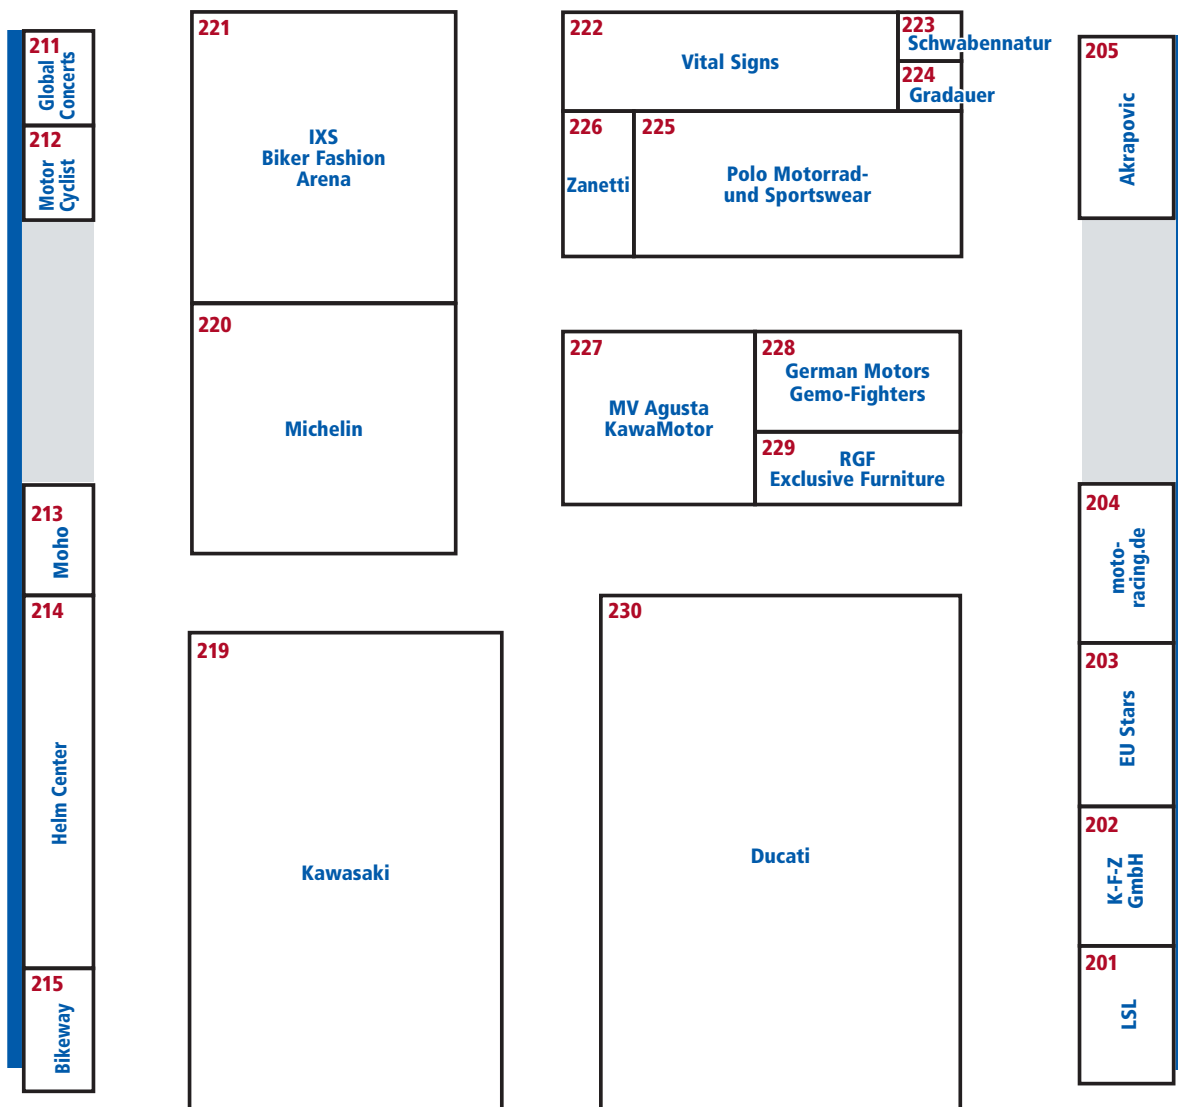

◁ von/zu Halle 1 ▷

▷ von/zu Halle 3 ▷