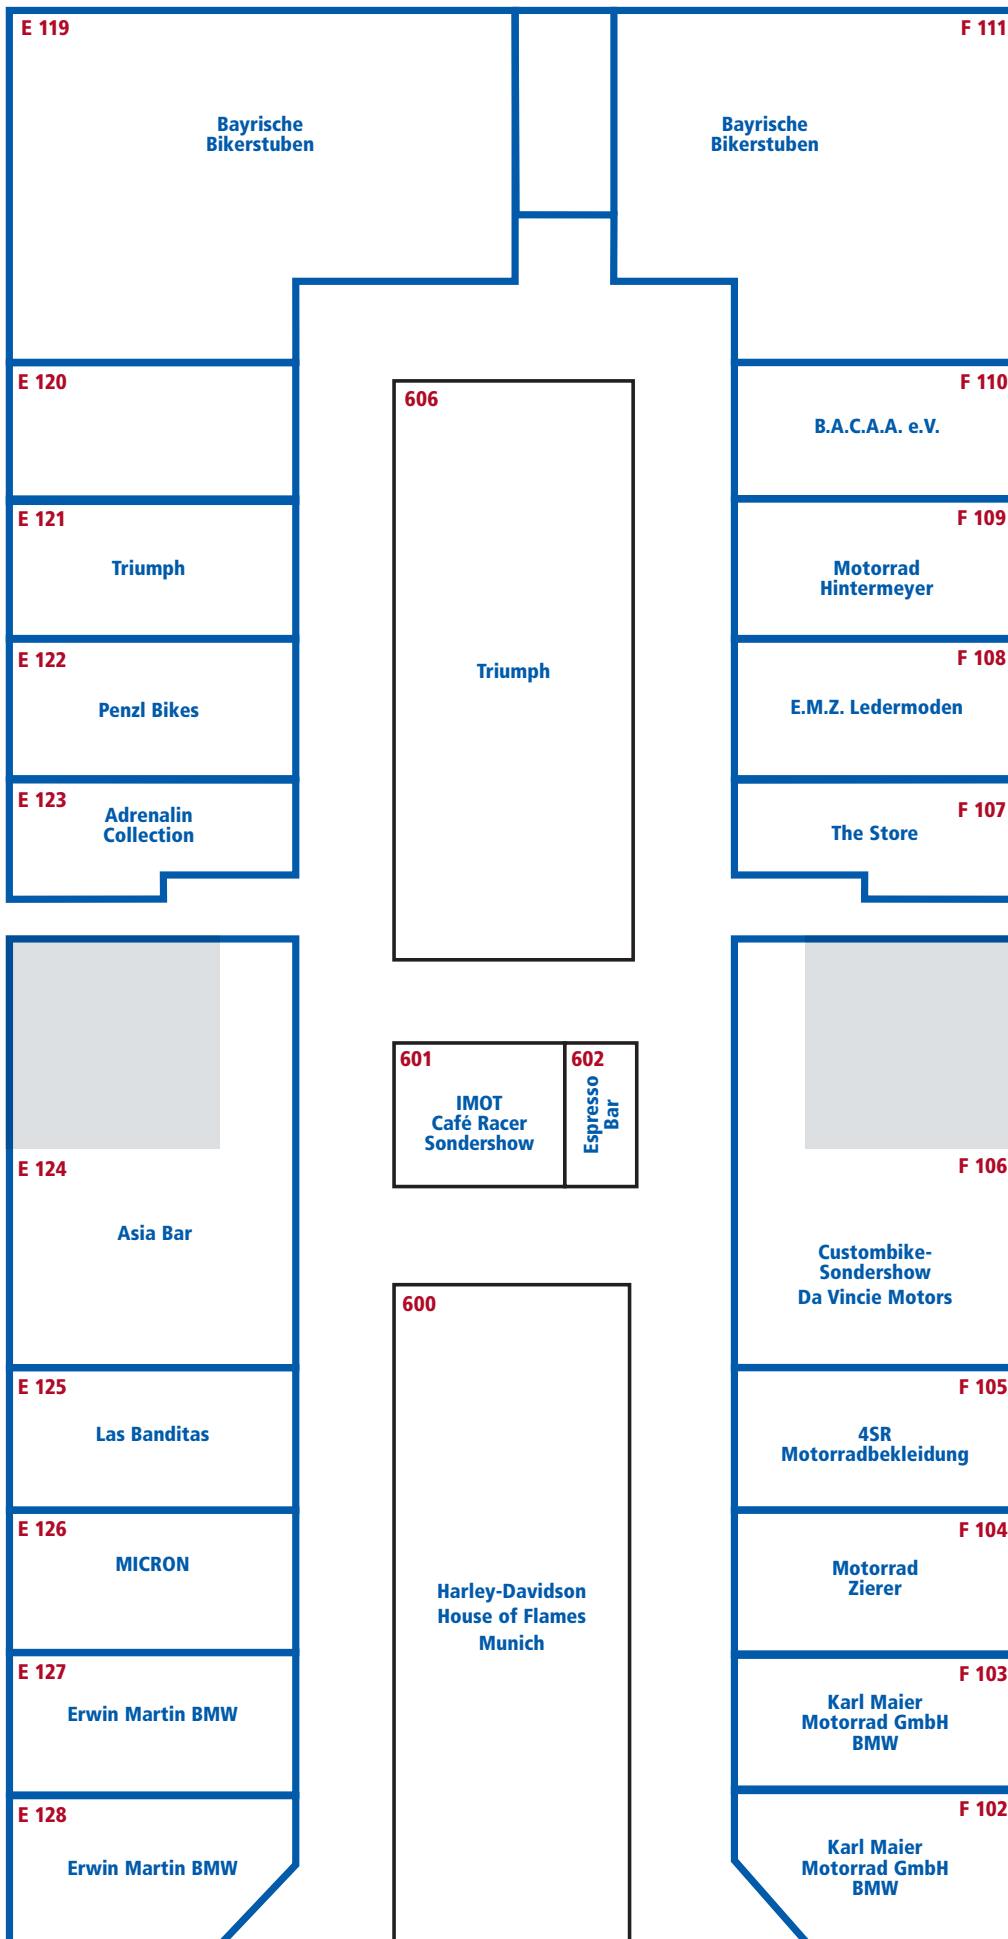

- F105 4SR Motorradbekleidung
- E123 Adrenalin-Collection
- F110 B.A.C.A.A. e.V.
- 601 CAFÉ RACER-Sondershow
- F106 CUSTOMBIKE-Sondershow
- F106 Da Vincie Motors
- F108 E.M.Z. Ledermoden
- E126 Hagen Sportzubehör
- 600 Harley-Davidson
- 600 House of Flames
  Harley-Davidson Munich
- F105 Käpt'n Kuck
- F102/F103 Karl Maier Motorrad BMW
- E125 Las Banditas
- E127/E128 Martin BMW
- E126 Micron Systems
- F109 Motorrad Hintermeyer
- F104 Motorrad Zierer
- E122 Penzl Bikes
- E123 Roy Schröder Silberschmuck
- F107 The Store-Bootsking
- 603 Triumph Motorrad Deutschland
- E121 Triumph