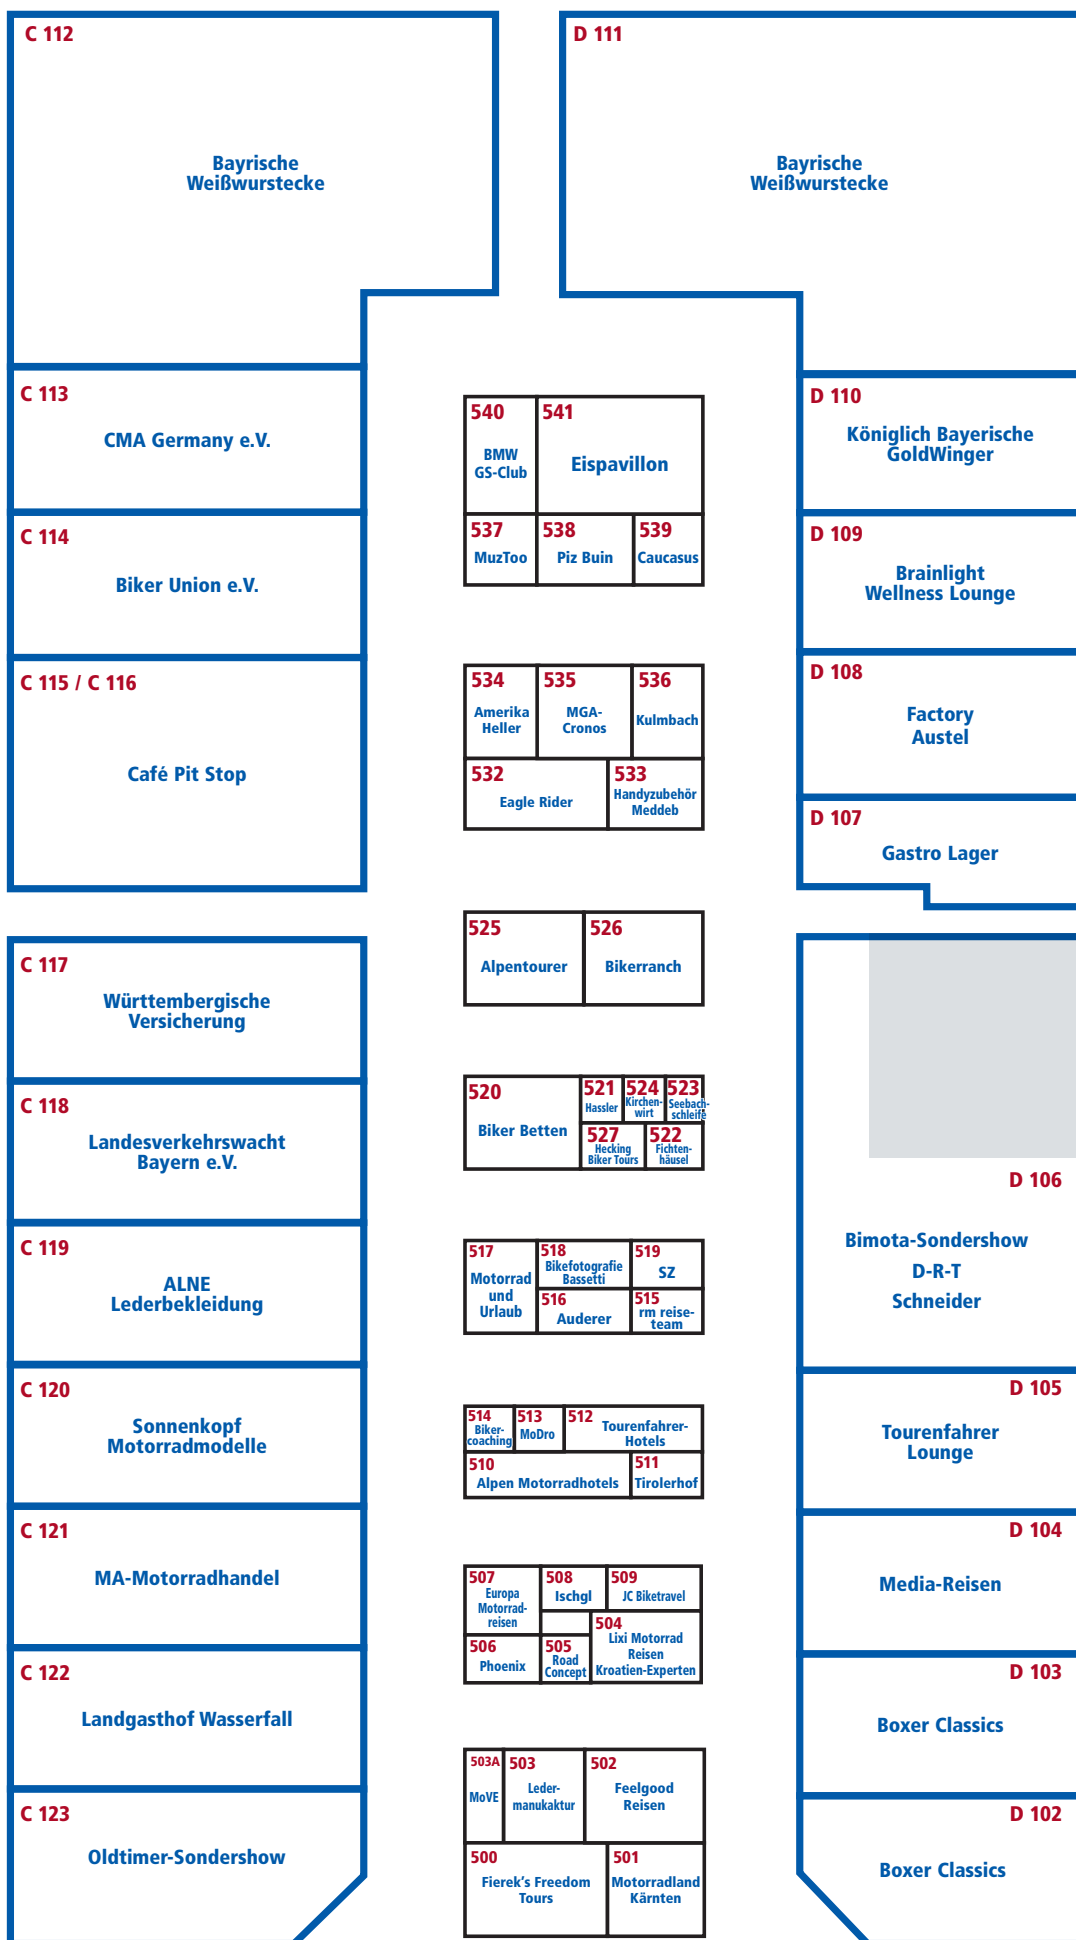

- C119 Alne Lederbekleidung
- 510 Alpen-Motorradhotels
- 525 Alpentourer
- 534 Amerika-Heller
- 518 Bikefotografie Bassetti
- 520 Biker Betten
- C114 Biker Union e.V.
- 514 Bikercoaching Herberg
- 526 Bikerranch
- D106 Bimota-Sondershow
- D102/ BMW 2-Ventil-Boxer-
- D103 Sondershow
- 540 BMW GS Club e.V.
- D102/D103 Boxer Classics
- D109 brainlight Wellness-Lounge
- 539 Caucasus Adventure Tours
- C113 CMA-Germany e.V.
- D106 D-R-T Schneider Motorradservice
- 532 Eagle Rider Motorcycles
- 507 Europa-Motorradreisen
- D108 Factory Austel
- 502 Feelgood Reisen
- 500 Fierek's Freedom Tours
- 524 Gasthof Kirchenwirt
- 526 Gasthof Wiesenhof
- 533 Handyzubehör Meddeb
- 527 Hecking Biker Tours
- 516 Hotel Auderer
- 522 Hotel Fichtenhäusel
- 511 Hotel Tirolerhof
- 504 Hotel Villa Kapetanovic
- 509 JC Biketravel
- D103 Kieninger Motorradhandel
- D110 Königlich Bayerische Goldwinger
- 504 Kroatien Aktiv
- 504 KROATIEN EXPERTEN
- 536 Kulmbacher Land Tourismus
- C118 Landesverkehrswacht Bayern
- C122 Landgasthof Wasserfall
- 503 Ledermanufaktur Hundertprozentig
- 504 LILA PUBLISHING
- 504 LIXI MOTORRAD REISEN
- C121 MA-Motorradhandel
- C123 Magna Ingredi Events GmbH
- D104 Media-Reisen
- 535 MGA-Cronos Kft. Bumerang
- 513 Motonomad Dromomania
- 517 Motorrad und Urlaub
- 501 Motorradland Kärnten
- 504 Motorradpension Mihajlovic
- 505 Motorradstrassen/Road Concept
- 503A MoVe-Motorradreisevermittlung
- 537 MuzToo
- C123 Oldtimer-Sondershow
- C123 Oldtimertage Fürstenfeld
- 521 Pension Hassler
- 506 Phoenix-Biker-Tours
- 515 rm-reiseteam
- C120 Sonnenkopf Motorradmodelle
- 538 Sporthotel Piz Buin
- 519 Süddeutsche Zeitung
- 512 Tourenfahrer Hotels
- D105 Tourenfahrer-Lounge
- 508 Tourismusverband Paznaun-Ischgl
- 520 TVV Touristik-Verlag
- 523 Waldhotel Seebachschleife
- C117 Württembergische Versicherung