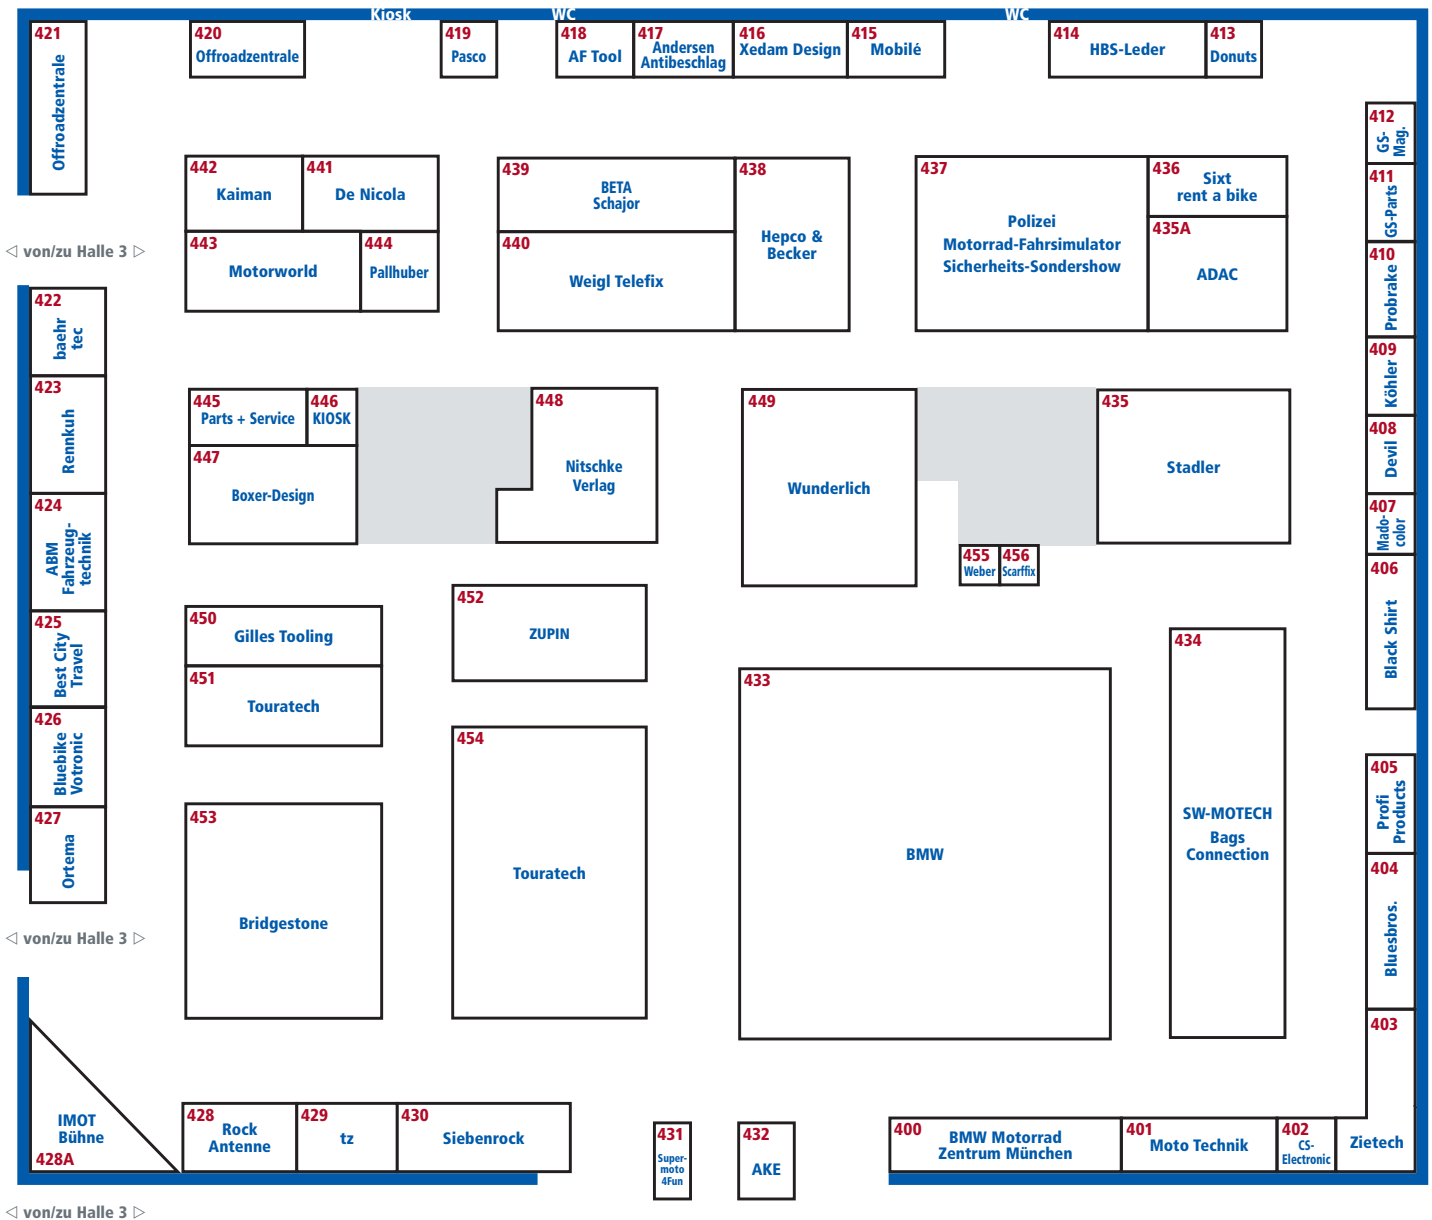

424 ABM Fahrzeugtechnik	412 GS Motorrad Magazin	405 Profi Products
435A ADAC	411 GS-Parts	423 Rennkuh Boxer-Tuning
418 AF Tool	414 HBS-Leder	428 ROCK ANTENNE
432 AKE Elektronik	438 Hepco & Becker	456 Scarffix Sportmarketing
417 Andersen Antibeslag	428A IMOT-SHOWBÜHNE	439 Schajor Fahrzeughandel
422 baehr tec	442 Kaiman Motorradstiefel	437 Sondershow: Motorrad-Fahrsimulator
434 Bags-Connection	409 Köhler Trikotagen	430 Siebenrock Products for BMW
442 Bergmann Schuhfertigung	415 Mobilé Buchhandlung & Versand	436 Sixt rent a bike
425 Best City Travel	448 Motorradabenteuer	435 Stadler Motorradbekleidung
439 BETA	448 Motorradfahrer	431 Supermoto4Fun
406 Blackshirt Company	443 Motorworld	434 SW-MOTECH
426 Bluebike – Votronic Technology	440 Müller Motorcycle	440 Telefix Motorradzubehör
404 Bluesbros. Till Neumaier	443 MW Facility- und Center Management GmbH	451/454 Touratech AG
433 BMW Motorrad	448 Nitschke Verlags GmbH	429 tz Zeitungsverlag München
400 BMW Motorrad Zentrum München	420/421 Offroadzentrale	455 Weber-Electronic
447 Boxer-Design	427 Ortema Orthopädie-Technik	440 Weigl Metall
453 Bridgestone Deutschland	444 Pallhuber Weinhaus	447 Wolfgang Zeh Airbrush
402 CS-Electronic	445 Parts + Service	449 Wunderlich
441 De Nicola – Italienische Ledermode	419 Pasco Industrieklebstoffe	416 Xedam Design
408 Devil & Crew	437 Polizeipräsidium München	428A Zapatashirts Götz Richardt
413 Donuts Brothers Catering	410 Probrake	403 Zietech Motorradteile Zubehör
401 Evotech Moto Technik UG		452 Zupin Moto-Sport
450 Gilles Tooling