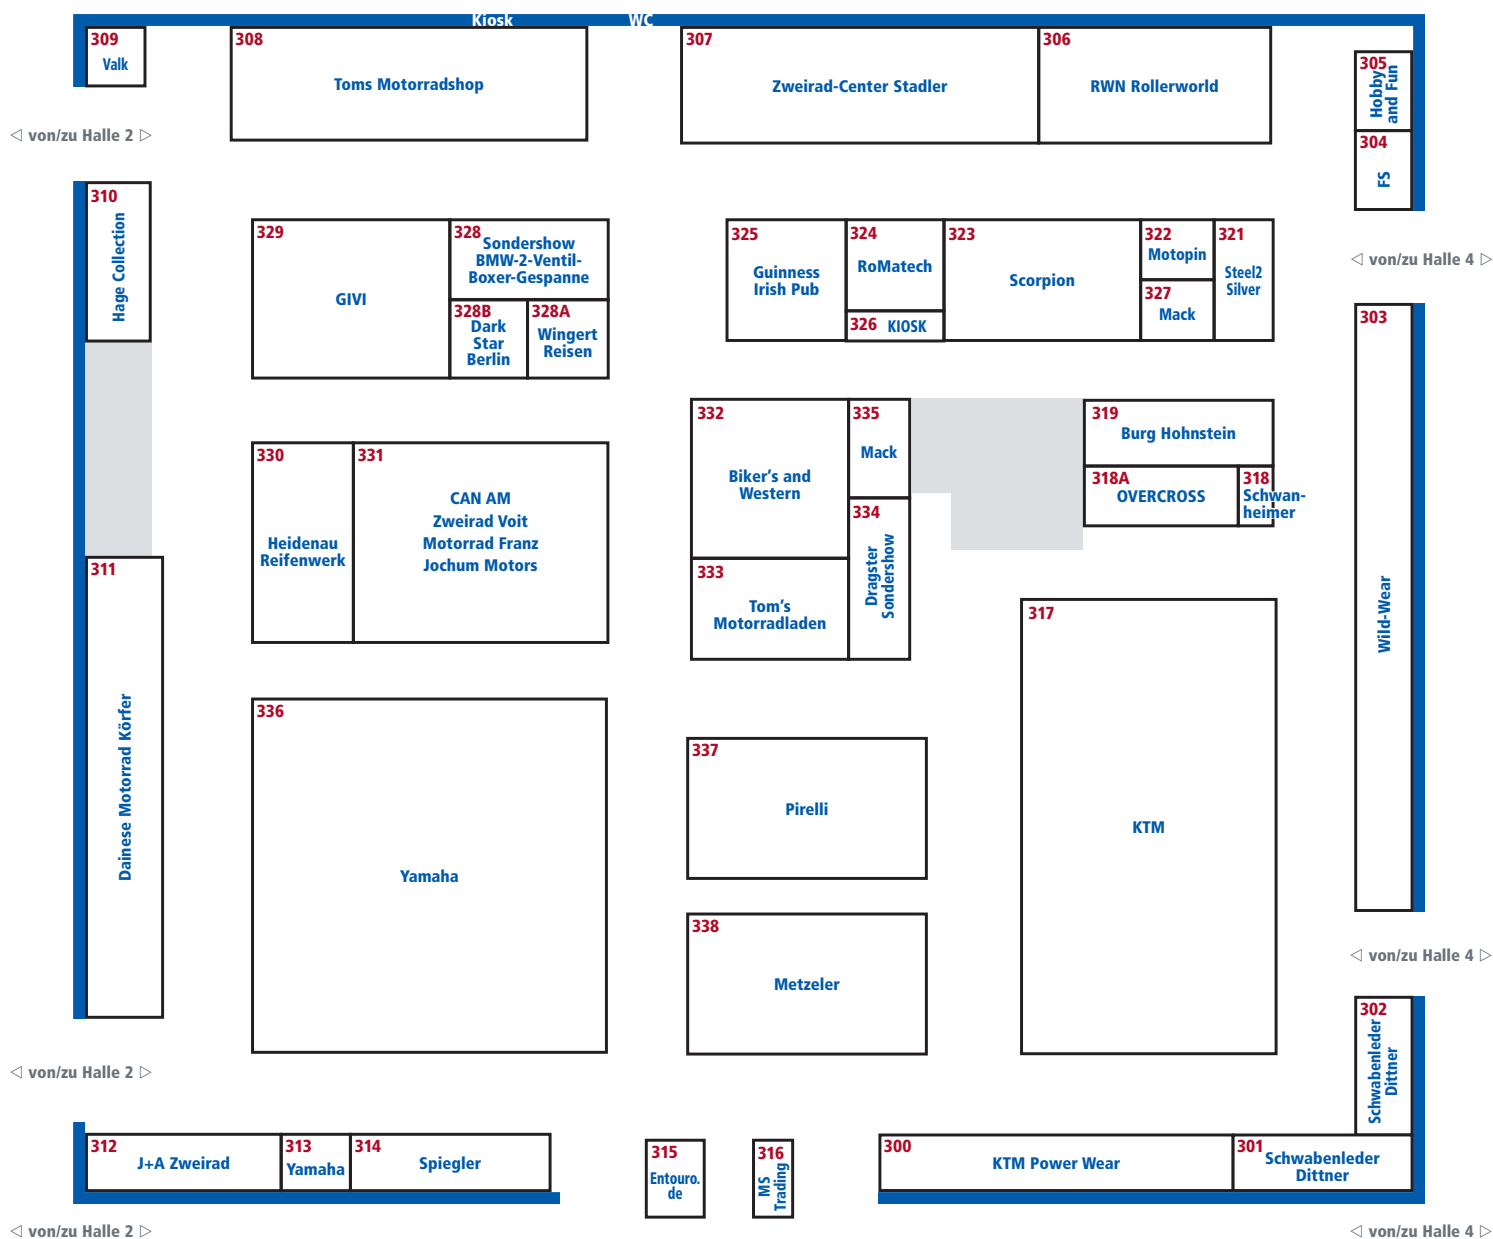

◁ von/zu Halle 1 ▷

▷ von/zu Halle 3 ▷

◁ von/zu Halle 1 ▷

▷ von/zu Halle 3 ▷

◁ von/zu Halle 1 ▷

▷ von/zu Halle 3 ▷

- | | | |
|-----------------------------------|--------------------------------------|--------------------------------------|
| 205 Akrapovic GP Products | 221 IXS Motorcycle Fashion | 214 Motorrad-Ecke |
| 221 Biker Fashion Arena | 202 K-F-Z GmbH | 227 MV Agusta |
| 215/216 Bikeway | 219/227 KawaMotor Motorradvertrieb | 210 Peters Fahrschule |
| 217 Cam-Shop-Online.com | 219 Kawasaki Motors Europe N.V. | 225 Polo Motorrad- und Sportswear |
| 230 DUCATI Motor Deutschland GmbH | 209 Leder Jo/Leder on tour | 229 RGF Exclusive Furniture j.d.o.o. |
| 230 DWM Motorradhandel | 201 LSL-Motorradtechnik | 230 Rikowski Zweiradtechnik |
| 203 EU-Stars | 220 Michelin Reifenwerke | 219 RSI Performance |
| 228 Gemo-Fighters | 213 MOHO Motorradhotels in den Alpen | 223 Schwabennatur |
| 228 German Motors | 219 Motocycler OHG | 206 Schwarz Emil Präzisionsteile |
| 211 Global Concerts | 218 Motopin | 200 Tommy Wagner Motorräder |
| 224 Gradauer Lederpflege | 207/208 Motopoint | 222 Vital Signs |
| 219 hadoMoto | 212 Motor-Cyclist | 204 www.motoracing.de |
| 216 Held GmbH | 219 Motorrad Fuchs | 226 Zanetti Store SAS |
| 214 Helm-Center München | 230 Motorrad Nebel | |